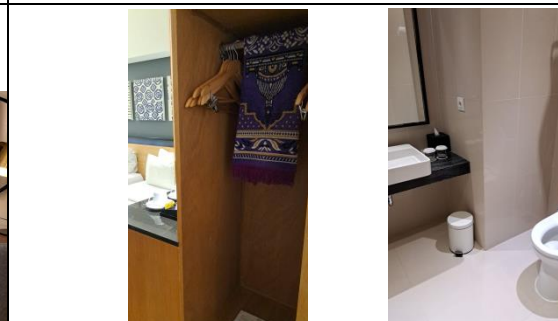

PT MANDIRI MAKNA WISATA

Kode Formulir :

Tanggal Terbit :

DOKUMENTASI KYRIAD MURAYA HOTEL ACEH TAHUN 2024