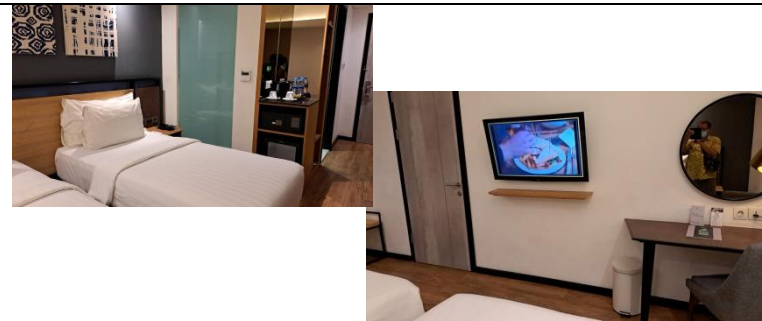

Sebagian sarana di kamar Superior 207