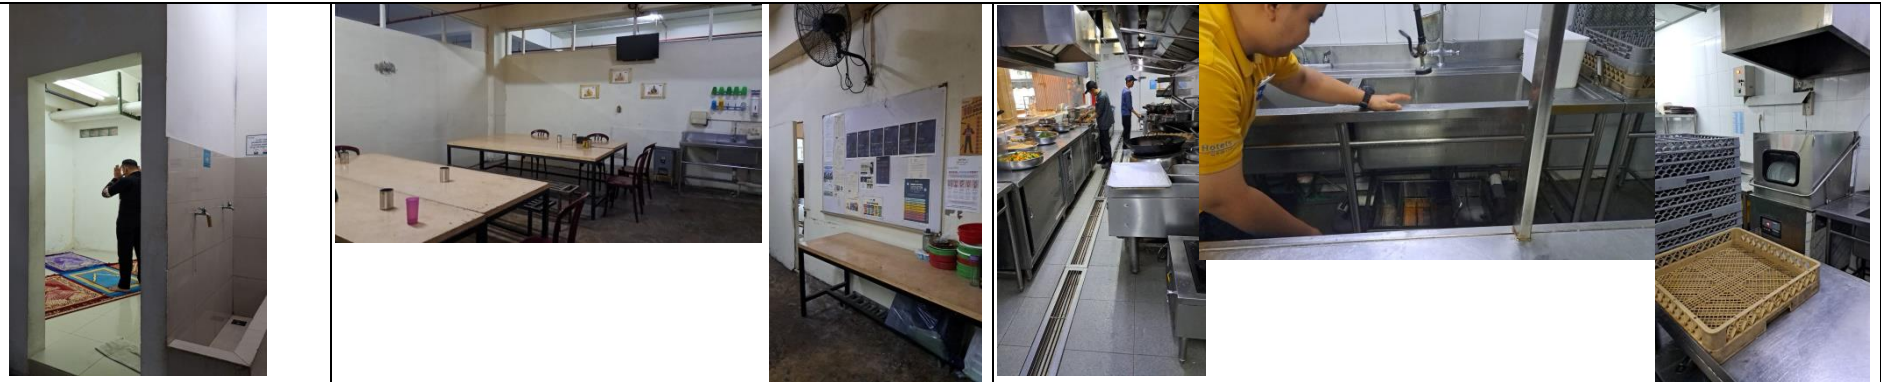

PT MANDIRI MAKNA WISATA

Kode Formulir :

Tanggal Terbit :

DOKUMENTASI KYRIAD MURAYA HOTEL ACEH TAHUN 2024

Sarana ibadah dan kantin untuk karyawan Hotel

Sarana di dapur utama