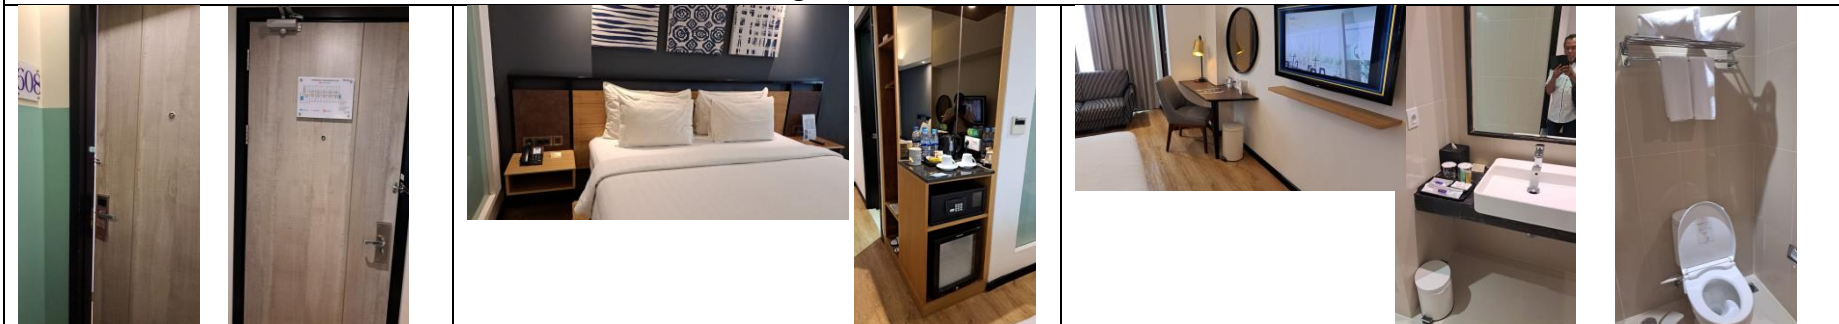

Sebagian sarana di kamar Deluxe 608