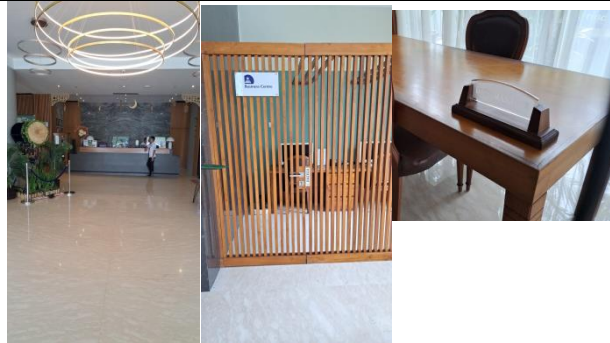

PT MANDIRI MAKNA WISATA

Kode Formulir :

Tanggal Terbit :

DOKUMENTASI KYRIAD MURAYA HOTEL ACEH TAHUN 2024

Opening meeting Kyriad Muraya Hotel Aceh tahun 2024

Papan nama dan parkir hotel

FO, Business Center dan Duty Manager Hotel

Tangga pendukung ke lantai 1 dan Fasilitas Lift Tamu

Toilet Publik Hotel di Lantai L

PT MANDIRI MAKNA WISATA

Kode Formulir :

Tanggal Terbit :

DOKUMENTASI KYRIAD MURAYA HOTEL ACEH TAHUN 2024

Selasar hotel

Ruang CCTV dan Server