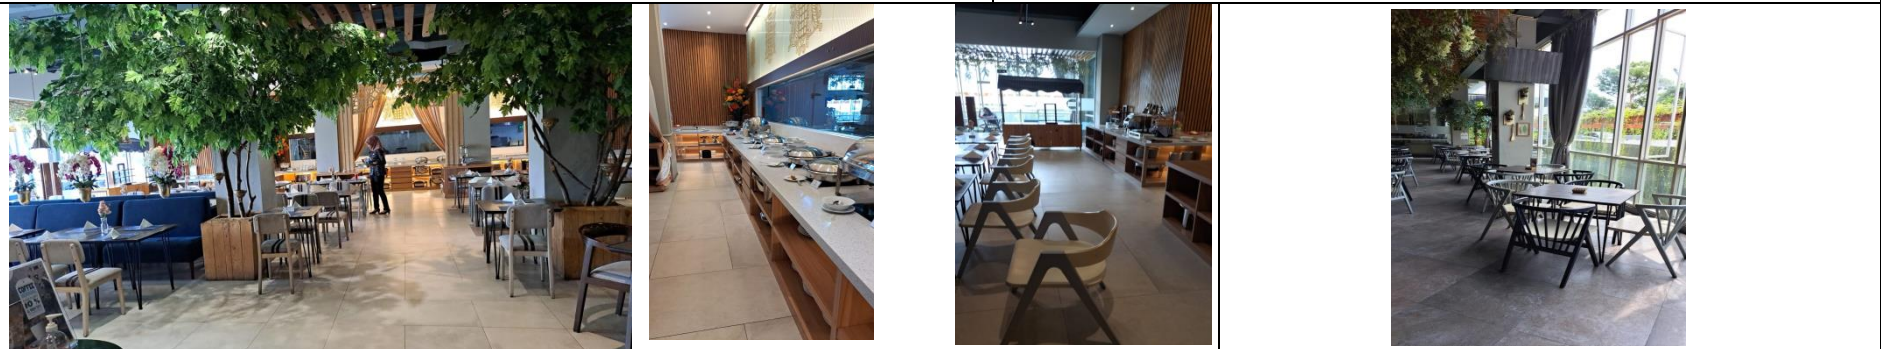

Tanggal Terbit :

DOKUMENTASI KYRIAD MURAYA HOTEL ACEH TAHUN 2024

Sarana ibadah dan kantin untuk karyawan Hotel

Sarana di dapur utama

Kondisi restoran indoor Hotel

Kondisi restoran outdoor Hotel

PT MANDIRI MAKNA WISATA