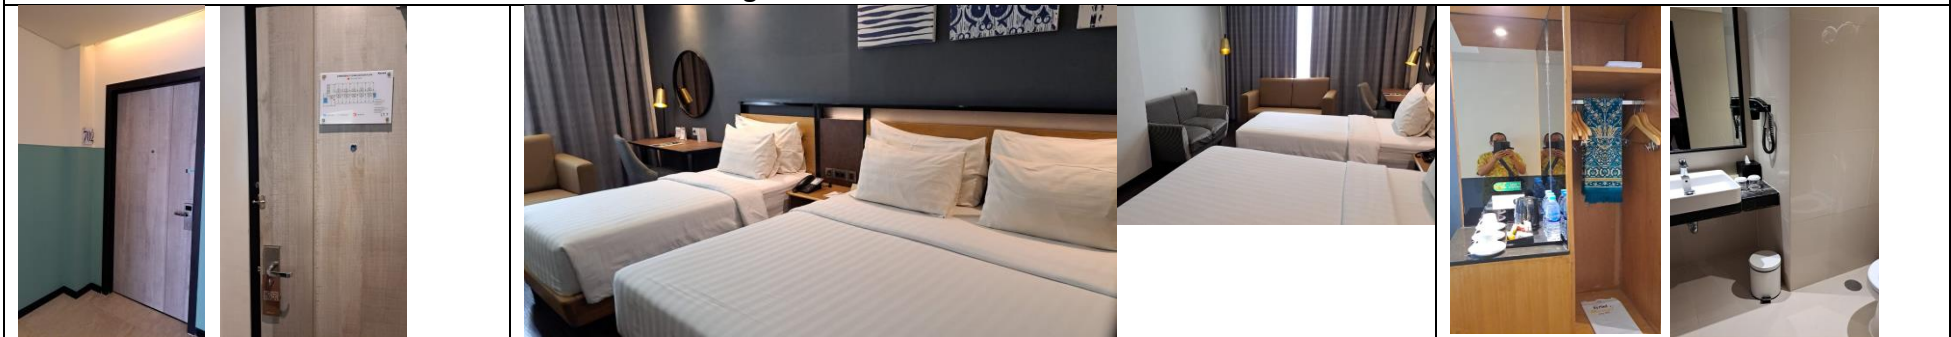

Sebagian sarana di kamar Business 809

PT MANDIRI MAKNA WISATA

Kode Formulir :

Tanggal Terbit :

DOKUMENTASI KYRIAD MURAYA HOTEL ACEH TAHUN 2024

Sebagian sarana di kamar Presiden Suites 819

Sebagian sarana di kamar Family 702