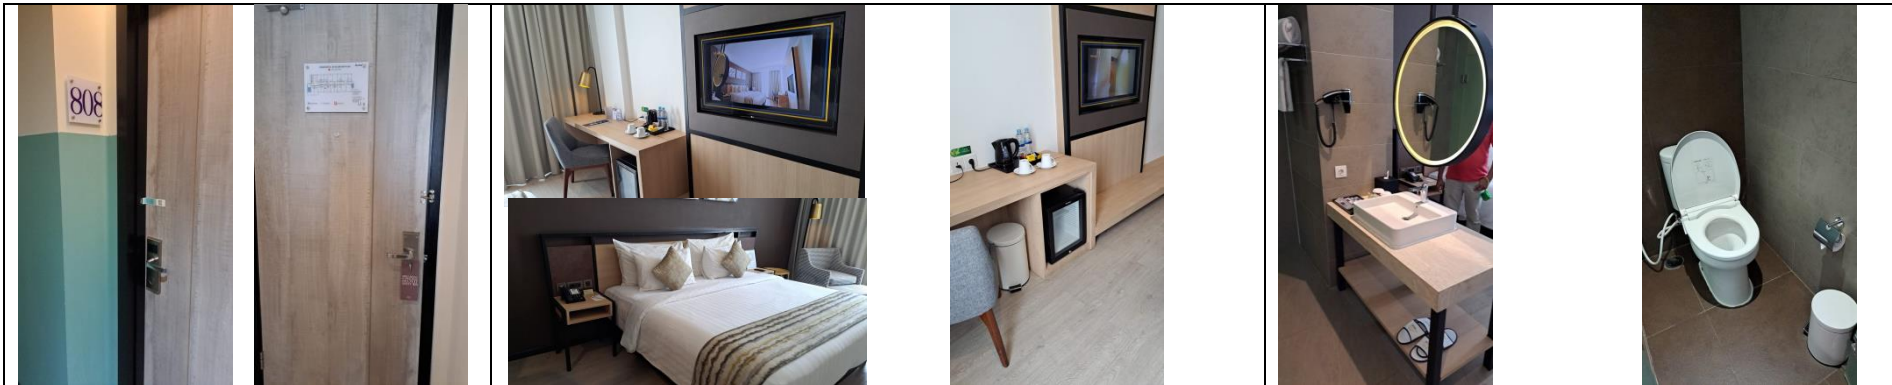

PT MANDIRI MAKNA WISATA

Kode Formulir :

Tanggal Terbit :

DOKUMENTASI KYRIAD MURAYA HOTEL ACEH TAHUN 2024

Sebagian sarana di kamar Deluxe Premier 808