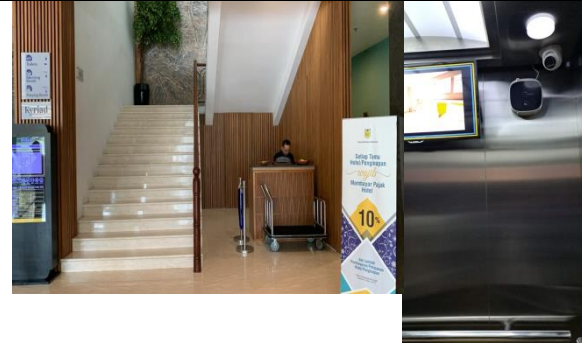

Tangga pendukung ke lantai 1 dan Fasilitas Lift Tamu

Toilet Publik Hotel di Lantai L

PT MANDIRI MAKNA WISATA

Kode Formulir :

Tanggal Terbit :

DOKUMENTASI KYRIAD MURAYA HOTEL ACEH TAHUN 2024

Selasar hotel

Ruang CCTV dan Server