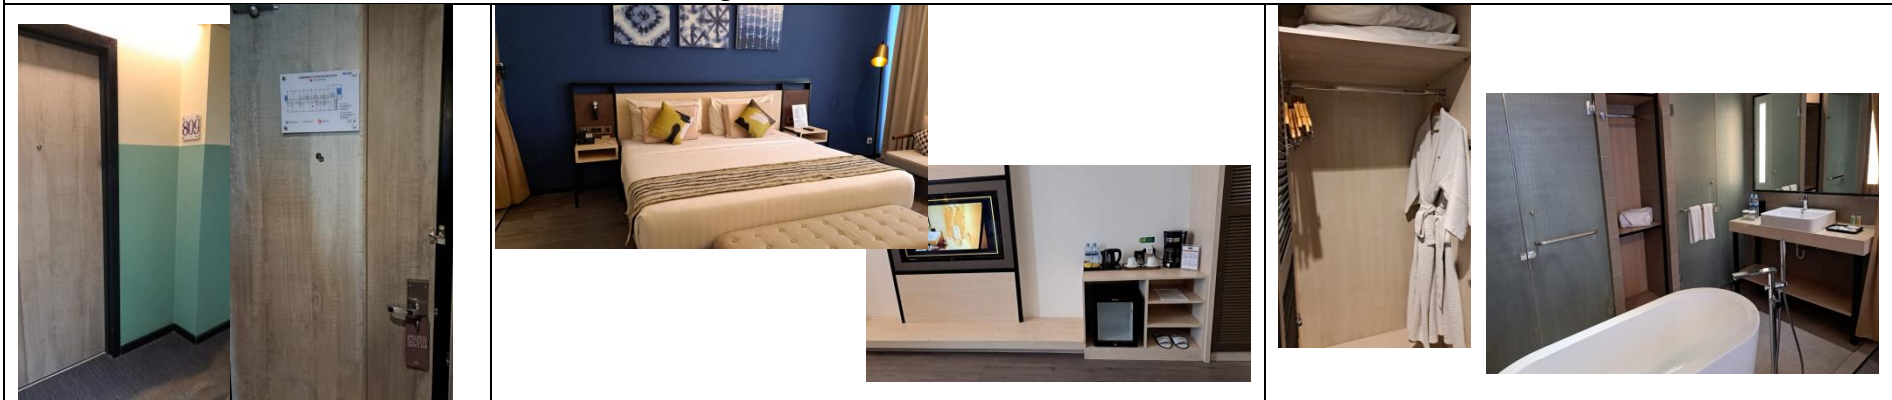

Sarana pemadam kebakaran hotel

Sebagian sarana di kamar Superior 207

PT MANDIRI MAKNA WISATA

Kode Formulir :

Tanggal Terbit :

DOKUMENTASI KYRIAD MURAYA HOTEL ACEH TAHUN 2024

Sebagian sarana di kamar Deluxe Premier 808

Sebagian sarana di kamar Business 809

PT MANDIRI MAKNA WISATA

Kode Formulir :

Tanggal Terbit :

DOKUMENTASI KYRIAD MURAYA HOTEL ACEH TAHUN 2024

Sebagian sarana di kamar Presiden Suites 819

Sebagian sarana di kamar Family 702