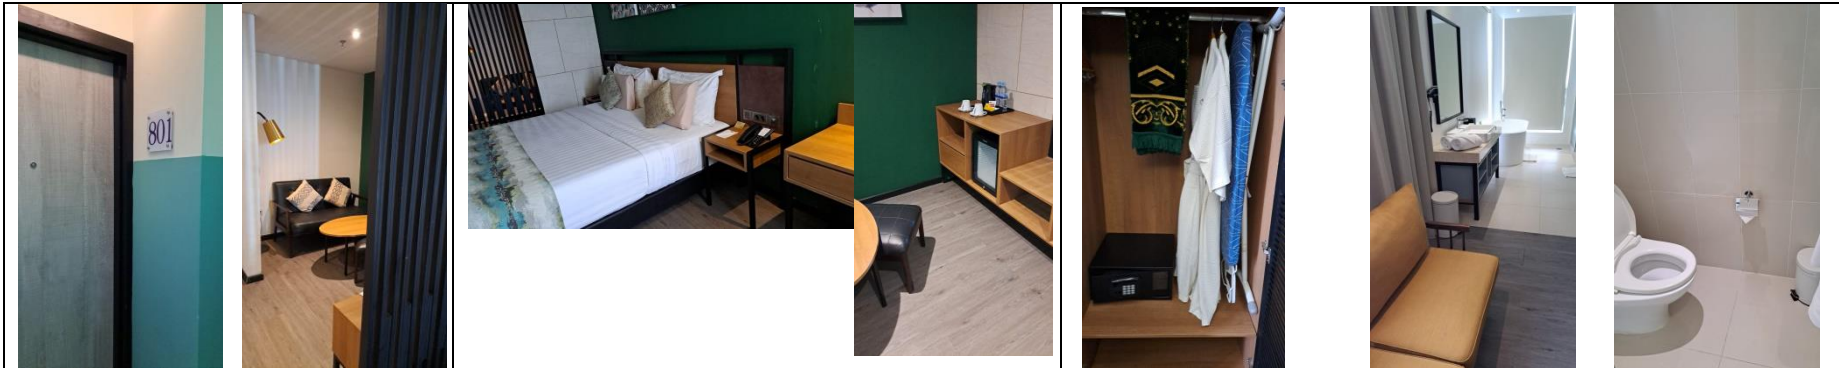

PT MANDIRI MAKNA WISATA

Kode Formulir :

Tanggal Terbit :

DOKUMENTASI KYRIAD MURAYA HOTEL ACEH TAHUN 2024

Sebagian sarana di kamar 801